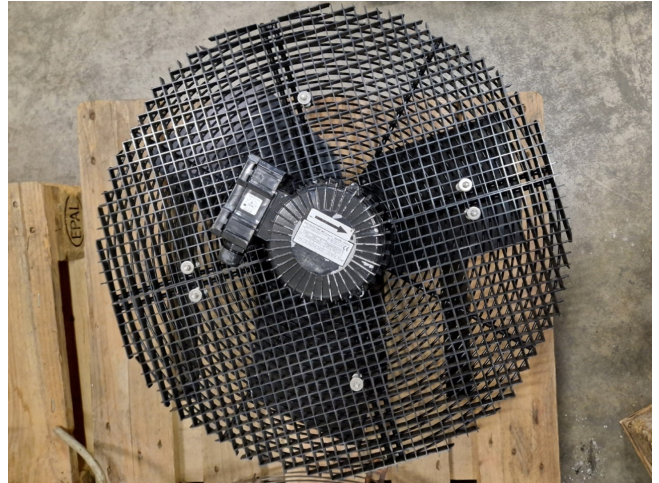

# Sud-Electric MDA-H2065-N4N-N

## Specifications

Марка	Sud-Electric
тип	MDA-H2065-N4N-N
диаметр Ø (мм)	600
Мощность (кВт)	1,4
Скорость (об/мин)	1350
Size & Weight	630x630x600 mm (LxWxH)
Stock	1

### Used Sud-Electric MDA-H2065-N4N-N

Used Süd-Electric MDA-H2065-N4N-N fan with the following specifications: 50 Hz - 1,4 kW - 1350 RPM - diameter 600 mm. Dimensions: 630x630x300 mm (LxWxH).